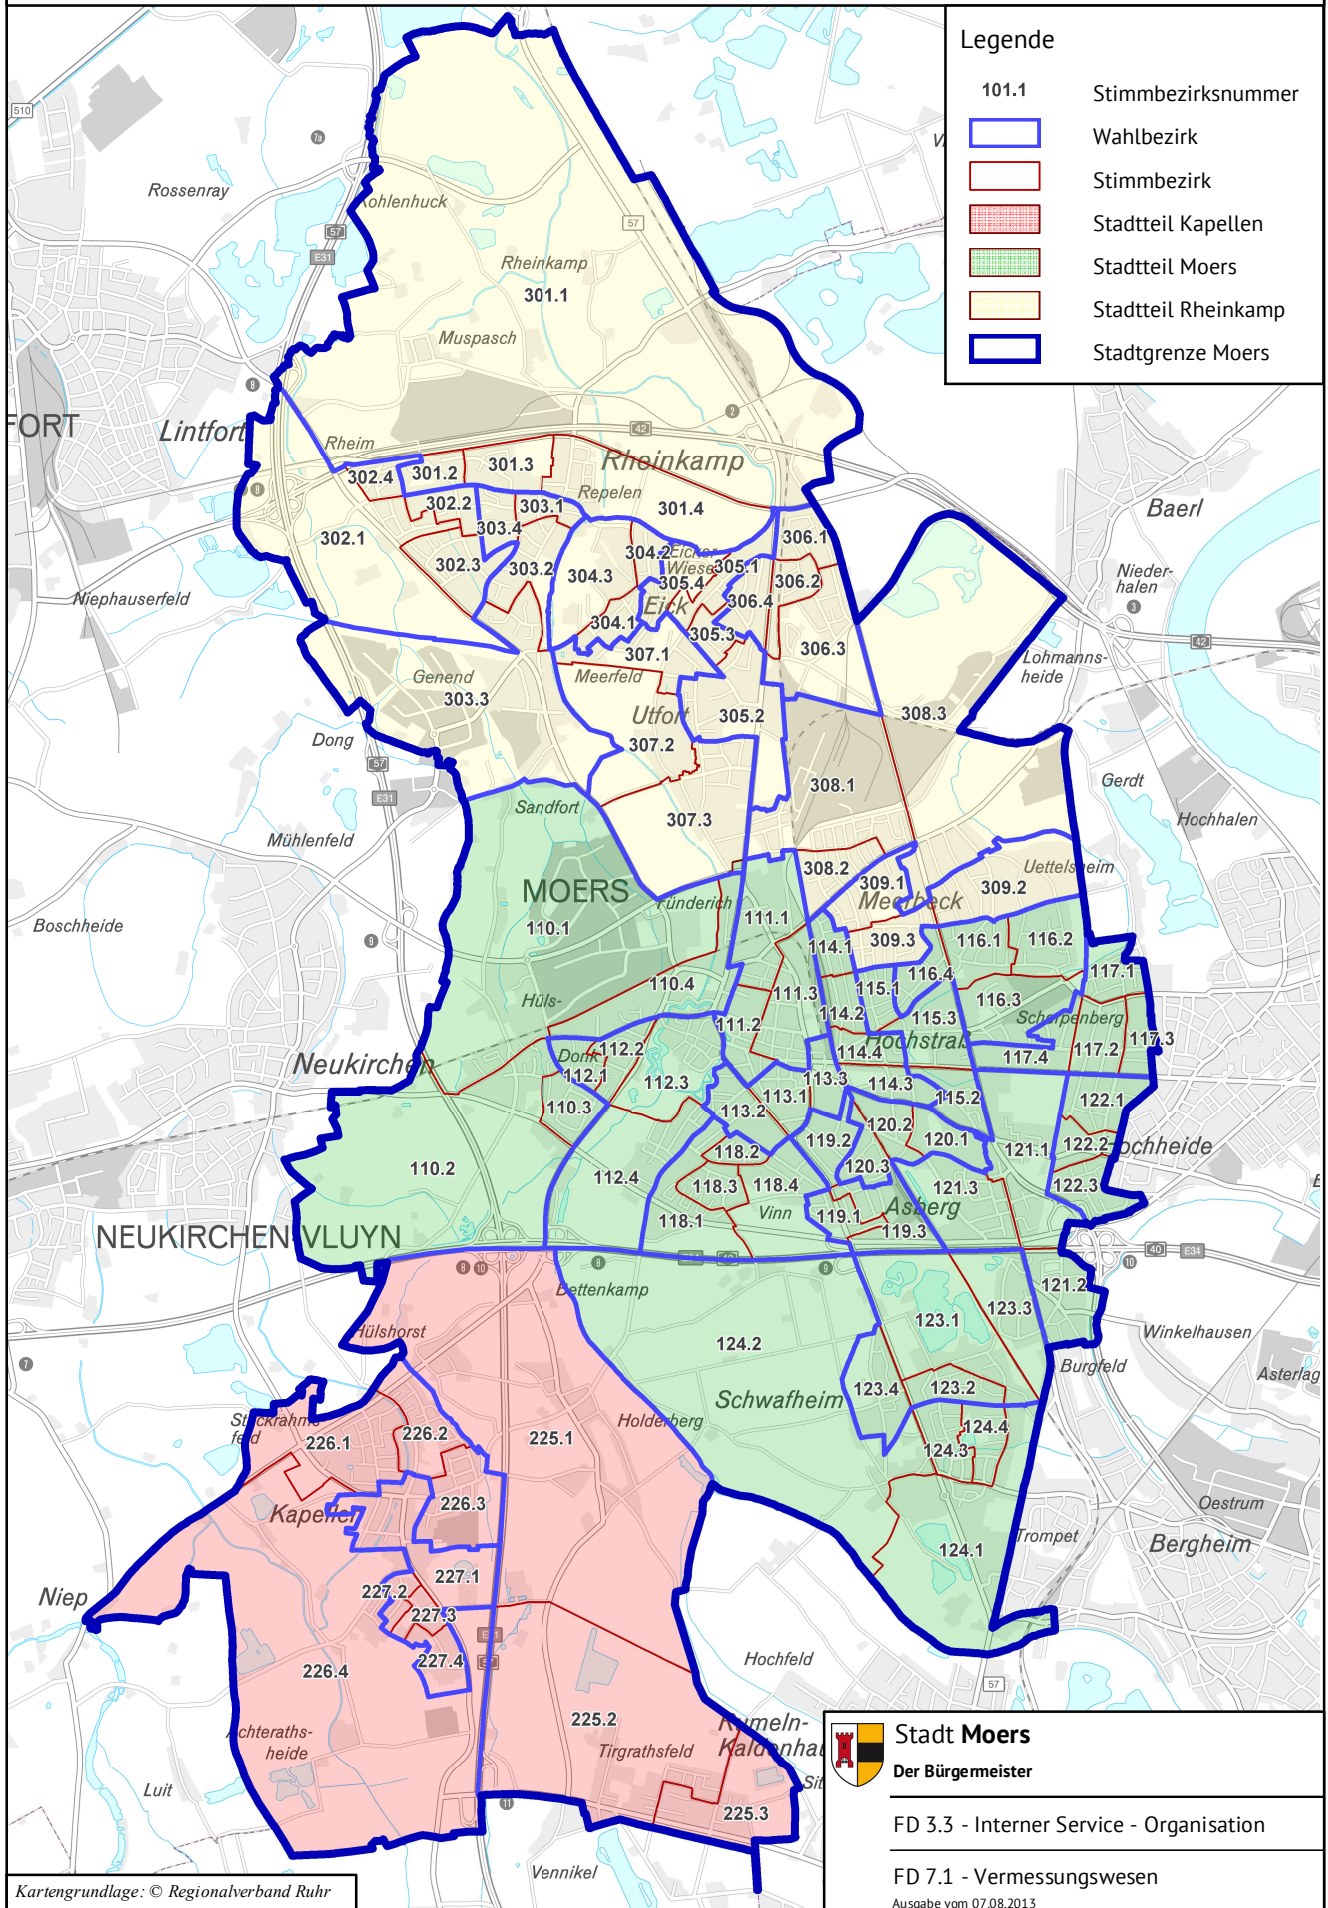

# Wahlbezirke in der Stadt Moers

Gliederung für die Kommunalwahl 2014

## Legende

- 101.1 Stimmbezirksnummer
- Wahlbezirk
- Stimmbezirk
- Stadtteil Kapellen
- Stadtteil Moers
- Stadtteil Rheinkamp
- Stadtgrenze Moers